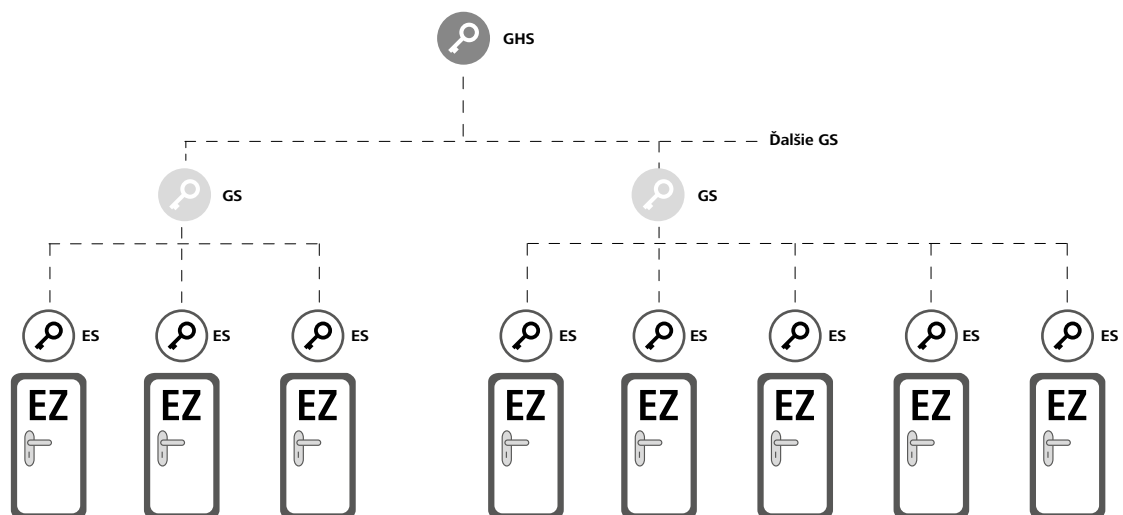

Spínačové cylindrické vložky

aktivujú riadiace prvky, ako sú
napr. výtahy.

Cylindrické vložky s páčkou

pre zostavy poštových
schránok a bezpečné
uchovávanie vo vitrínach
a skriniach.

Spínacie vložky

riadia elektronické zariadenia,
ako sú automatické posuvné
dvere.

EPS. Uzamykacie systémy a štruktúra

Uzamykacie plány spracováva EVVA so svojimi projektovými partnermi už takmer 100 rokov za pomoci rozsiahleho know-how a s veľkým úspechom.

EPS je ideálnym riešením pre uzamykacie systémy s jasne štruktúrovanou stavbou a jasne definovanou skupinou používateľov. To platí napríklad pre bytové domy alebo administratívne budovy.

Príklad bytového domu

Pre cylindrické vložky bytov sú dopredu naplánované rezervy uzamykacieho systému. Pri strate vlastného kľúča (ES) sa tento môže nahradiť novým vlastným kľúčom, ktorý opätovne uzamyká všetky globálne centrálné cylindrické vložky a centrálné cylindrické vložky.

Príklad firemnej budovy

V jasne štruktúrovanom systéme s centrálnym hlavným kľúčom, napr. v prípade firemnej budovy, môžu zamestnanci uzamykať iba svoje dvere, skrine atď., zatiaľ čo konateľ s kľúčom GHS môže uzamykať všetko.