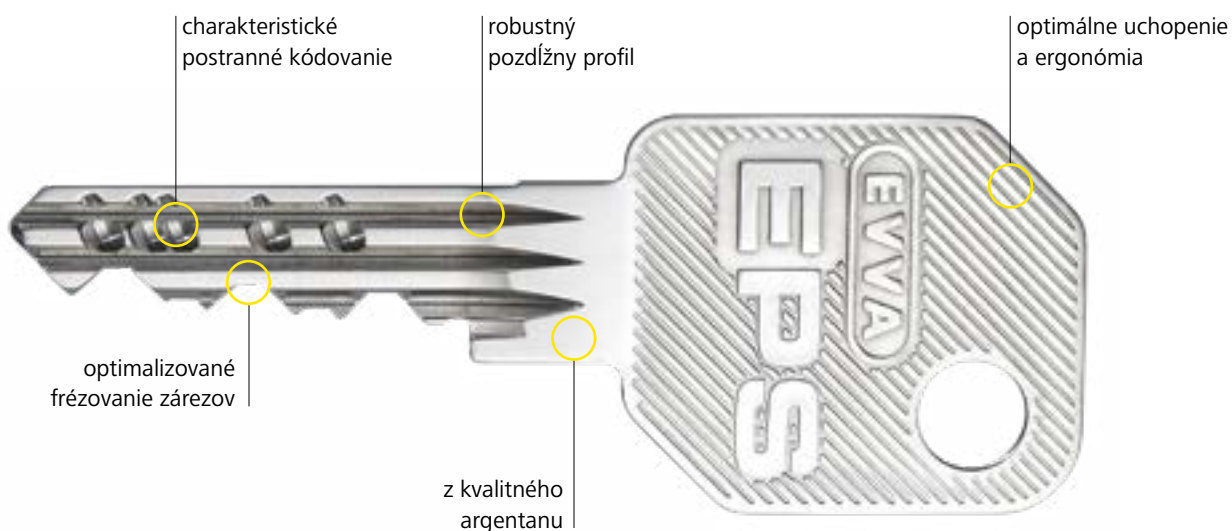

Prístupový systém pre jasne štruktúrované uzamykacie systémy

EPS je ideálnym riešením pre jasne štruktúrované uzamykacie systémy a jasne definované skupiny používateľov. To platí napríklad pre bytové domy alebo administratívne budovy. Spoločnosť EVVA spolu so svojimi kvalifikovanými partnermi už sto rokov vybavuje objekty po celom svete bezpečnostnou technikou.

The DUO | SG

Hotel Kameha | DE

EPS. Jeden systém, mnohé detaily

EPS je odpružený kolíkový systém s 5 alebo 6 aktívnymi, odpruženými overovacími prvkami, ktorý ponúka až 20 prídavných postranných kódovanií. Integrovaná manipulačná kontrola kľúča v cylindrickej vložke, ako aj blokovacie kolíky s dvojitým účinkom zaisťujú vysokú bezpečnosť. Kľúče EPS sú silné argentanové kľúče s veľkými prierezmi kľúča. Cylindrická vložka je k dispozícii v kompaktnej a modulárnej konštrukcii.