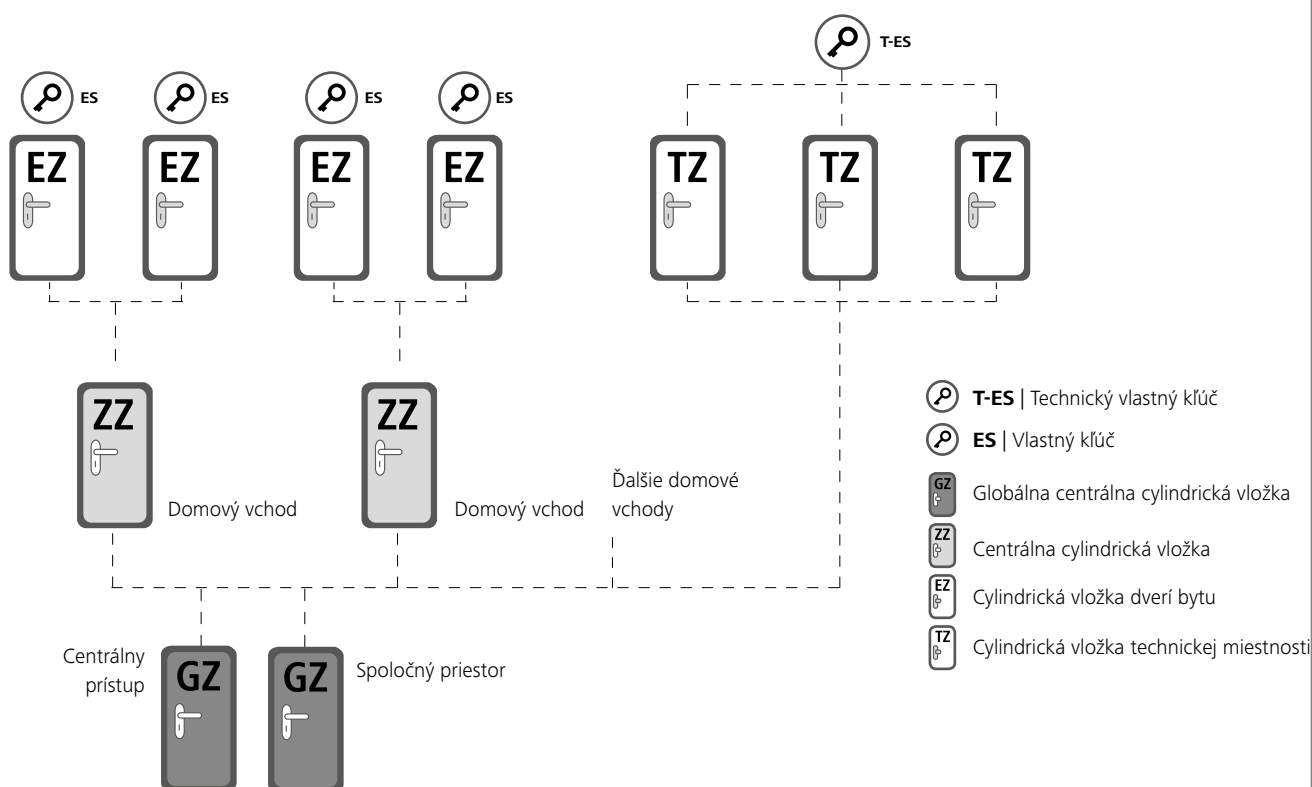

Príklad bytového domu

Pre cylindrické vložky bytov sú dopredu naplánované rezervy uzamykacieho systému. Pri strate vlastného kľúča (ES) sa tento môže nahradiť novým vlastným kľúčom, ktorý opätovne uzamyká všetky globálne centrálné cylindrické vložky a centrálné cylindrické vložky.