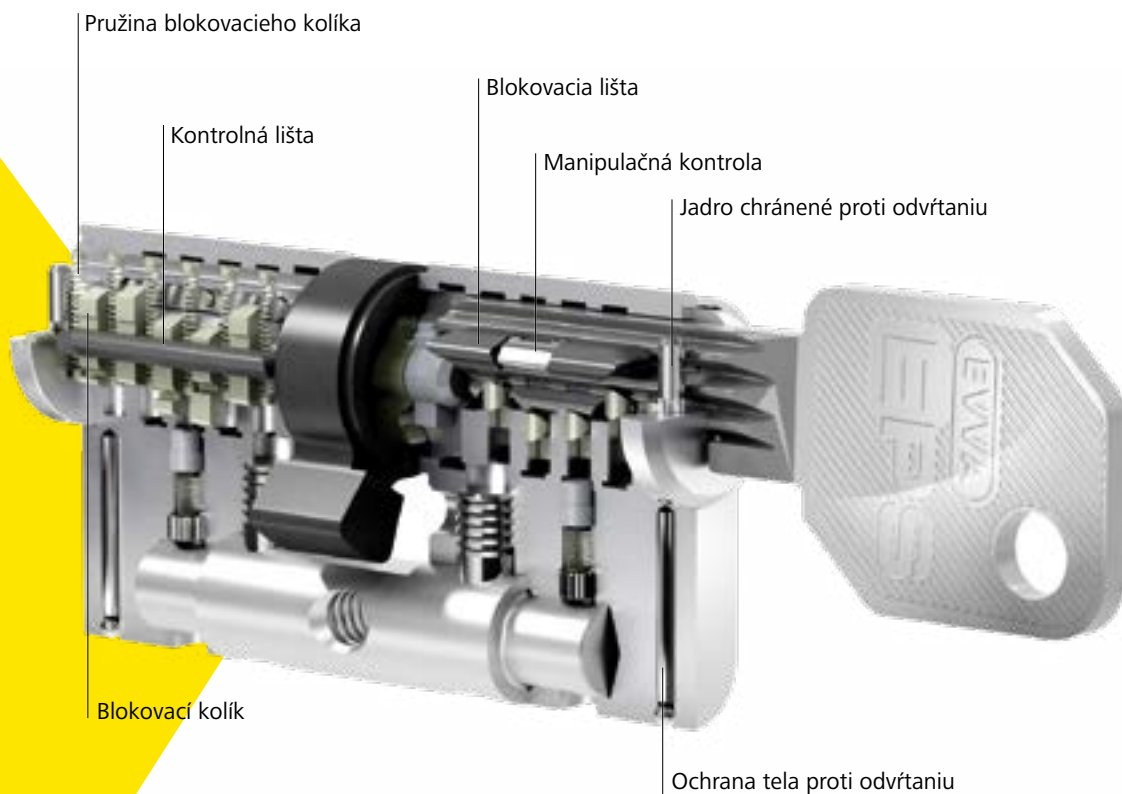

Komplexná ochrana

Náhradné kľúče, dodatočné cylindrické vložky a uzamykacie plány sú dostupné u oprávnených EVVA-Partnerov, a to len po predložení príslušnej legitimácie – bezpečnostnej karty EVVA.

Profitujte z bezpečnostných prvkov

Spoľahlivé technológie cylindrickej vložky EPS ponúkajú dlhodobú ochranu pred ilegálnymi metódami otvárania.