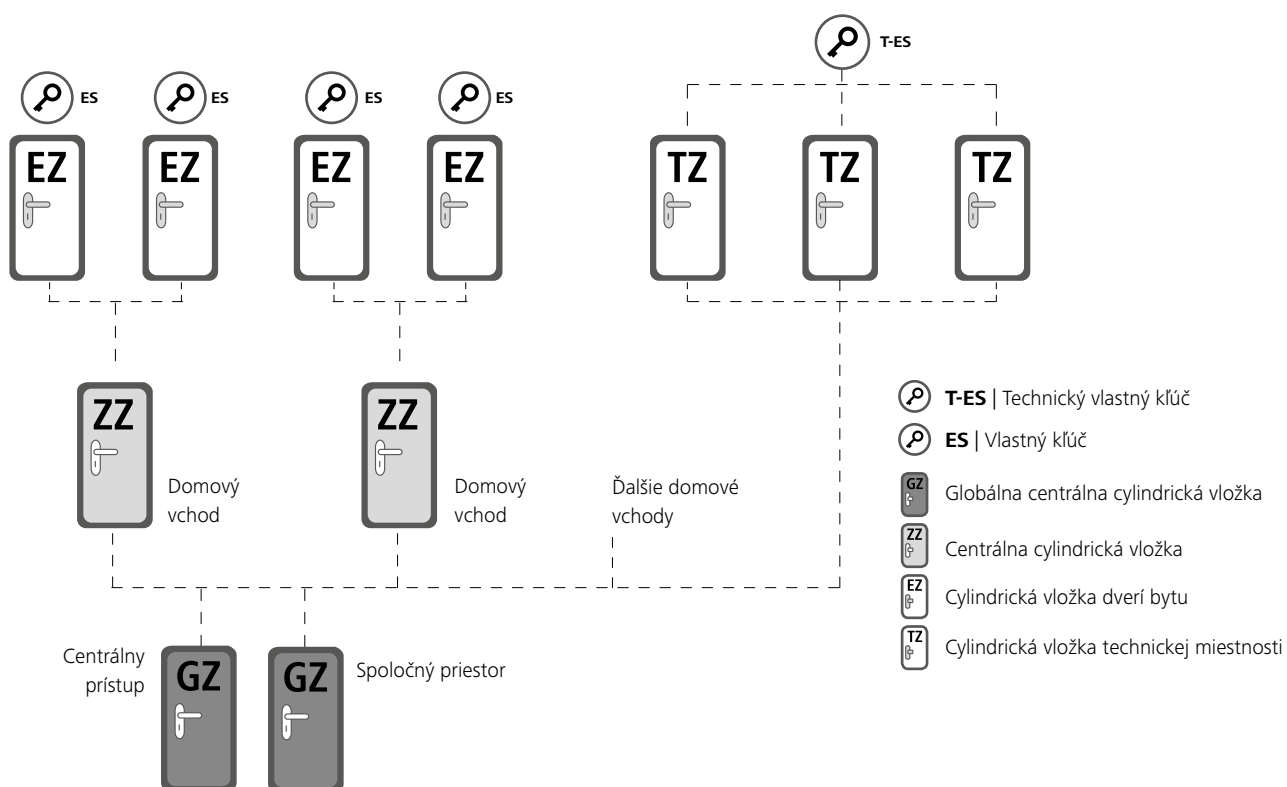

Príklad bytového domu

V tomto uzamykacom systéme môžu nájomcovia uzamykať iba jediným kľúčom vlastné dvere, ako aj vchody a spoločné priestory. Pre technické miestnosti je k dispozícii vlastný kľúč. Pre cylindrické vložky bytov sú dopredu naplánované rezervy uzamykacieho systému. Pri strate vlastného kľúča (ES) sa tento môže nahradiť novým vlastným kľúčom, ktorý opäť uzamyká všetky globálne centrálné cylindrické vložky a centrálné cylindrické vložky.