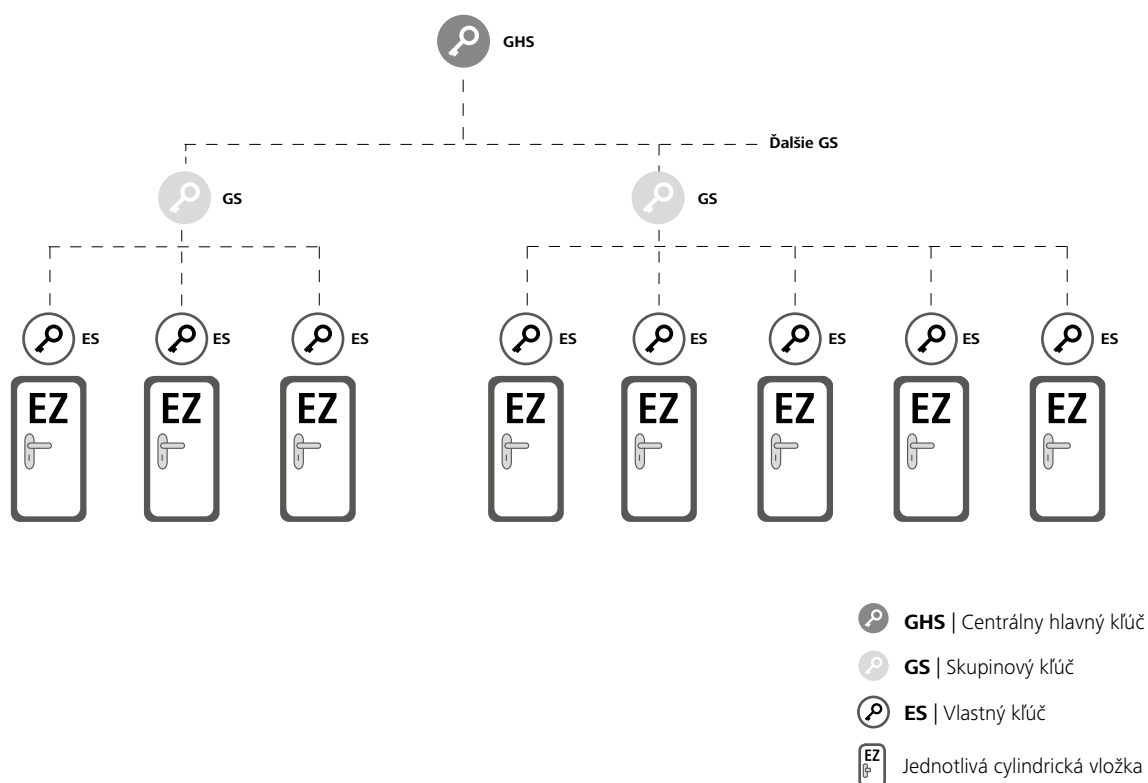

sa hodia sa pre interiérové a exteriérové dvere a vďaka početným verziám a voliteľným možnostiam sú konfigurovateľné.

FPS. Uzamykacie systémy a štruktúra

Uzamykacie plány spracováva EVVA so svojimi projektovými partnermi už takmer 100 rokov za pomoci rozsiahleho know-how a s veľkým úspechom.

Príklad bytového domu

V tomto uzamykacom systéme môžu nájomcovia uzamykať iba jediným kľúčom vlastné dvere, ako aj vchody a spoločné priestory. Pre technické miestnosti je k dispozícii vlastný kľúč. Pre cylindrické vložky bytov sú dopredu naplánované rezervy uzamykacieho systému. Pri strate vlastného kľúča (ES) sa tento môže nahradiť novým vlastným kľúčom, ktorý opäť uzamyká všetky globálne centrálné cylindrické vložky a centrálné cylindrické vložky.

Príklad firemnej budovy

V jednoducho štruktúrovanom systéme s centrálnym hlavným kľúčom, napr. v prípade firemnej budovy, môžu zamestnanci uzamykať iba svoje dvere, skrine atď., zatiaľ čo konateľ s kľúčom GHS môže uzamykať všetko.