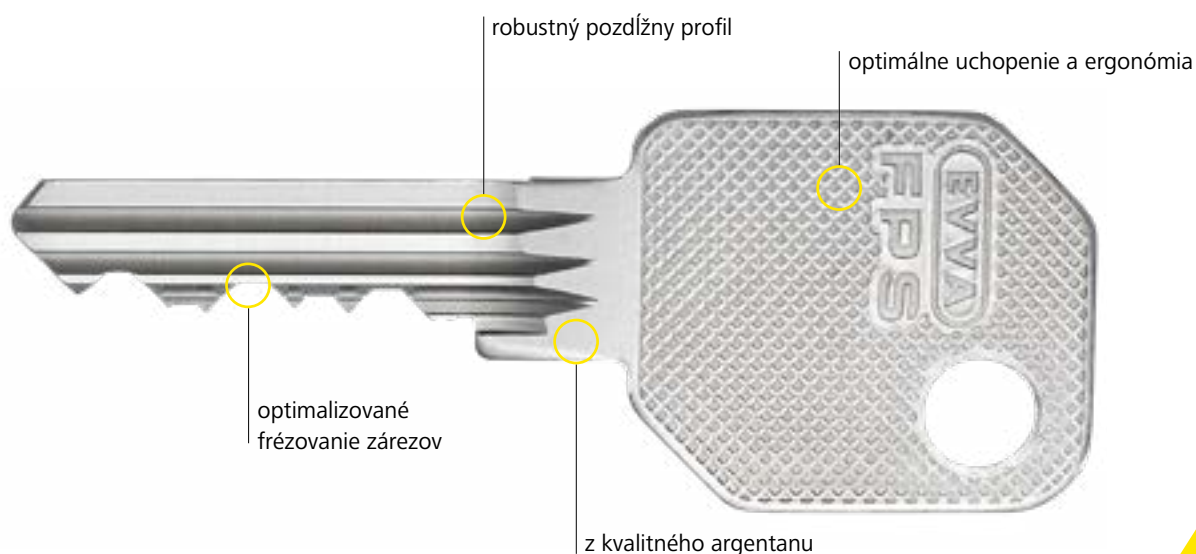

Zuidzicht | BE

OC LETMO | CZ

FPS. Jeden systém, mnohé detaily

FPS je odpružený kolíkový systém s 5 alebo 6 aktívnymi, odpruženými overovacími prvkami. Kľúč FPS je silný argentanový kľúč, odolný voči opotrebovaniu a s dlhou životnosťou. Bezpečnostné znaky kľúča FPS sa overujú v uzamykacej cylindrickej vložke na dvoch bezpečnostných úrovniach. Cylindrická vložka FPS sa vyrába v kompaktnej konštrukcii.