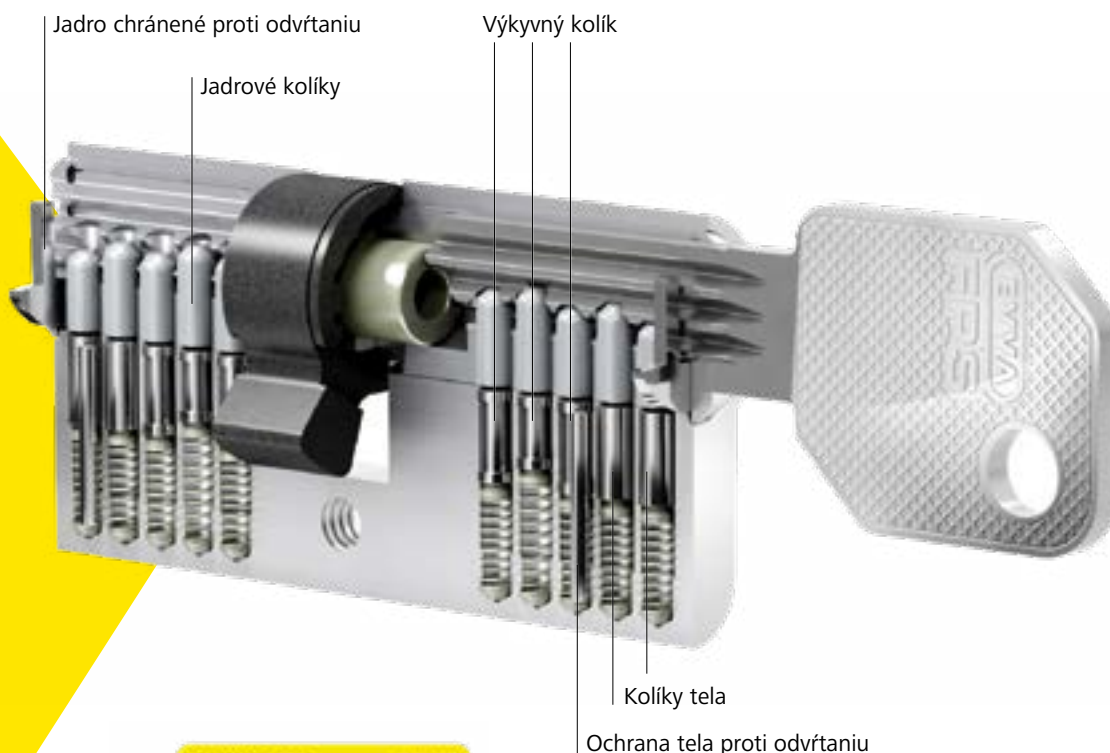

Komplexná ochrana

Náhradné kľúče, dodatočné cylindrické vložky a uzamykacie plány sú dostupné u oprávnených EVVA-Partnerov, a to len po predložení príslušnej legitimácie – bezpečnostnej karty EVVA.

Profitujte z bezpečnostných prvkov

Spoľahlivé technológie cylindrickej vložky FPS ponúkajú trvalú ochranu pred ilegálnymi metódami otvárania.